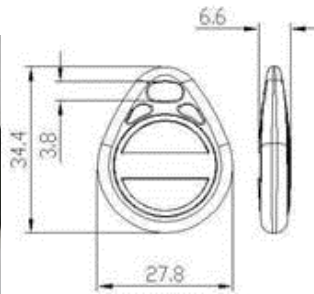

Jos vain vanha Mifare-siru on soveltuva joidenkin laitteiden kanssa, asiakkaat voivat tilata uuden varmennekortin lisäksi korttikoteloita, valkoisia korttipohjia tai avaimenperiä, joissa on Mifare 1k Classic -siru.

Tuotteet tilataan suoraan valmistajalta. Tilauslomake sekä hinnasto ovat tämän kirjeen liitteenä.

Kuva 1. Avaimenperä

Kuva 2. Avaimenperän mitat

Kuva 3. Korttikotelo